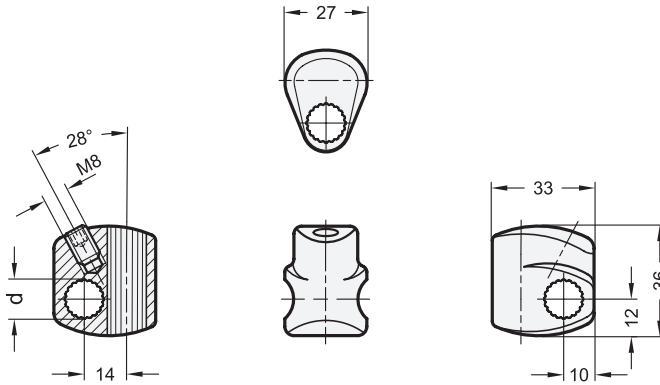

**elesa**  
Original design MSR.60-C

<b>d</b>
13

**Ausführung**

- Kunststoff**, Polyamide (PA)  
 • glasfaserverstärkt  
 • schwarz, matt

RoHS

Zubehörteil zum Universal-Klemmstativ GN 177.

**Hinweise**

GN 177 Universal-Klemmstative

**Seite**

ganternorm.com

**Technische Informationen**

Kunststoff-Eigenschaften

**Seite**

2414

Bestellbeispiel

GN 177.3-13